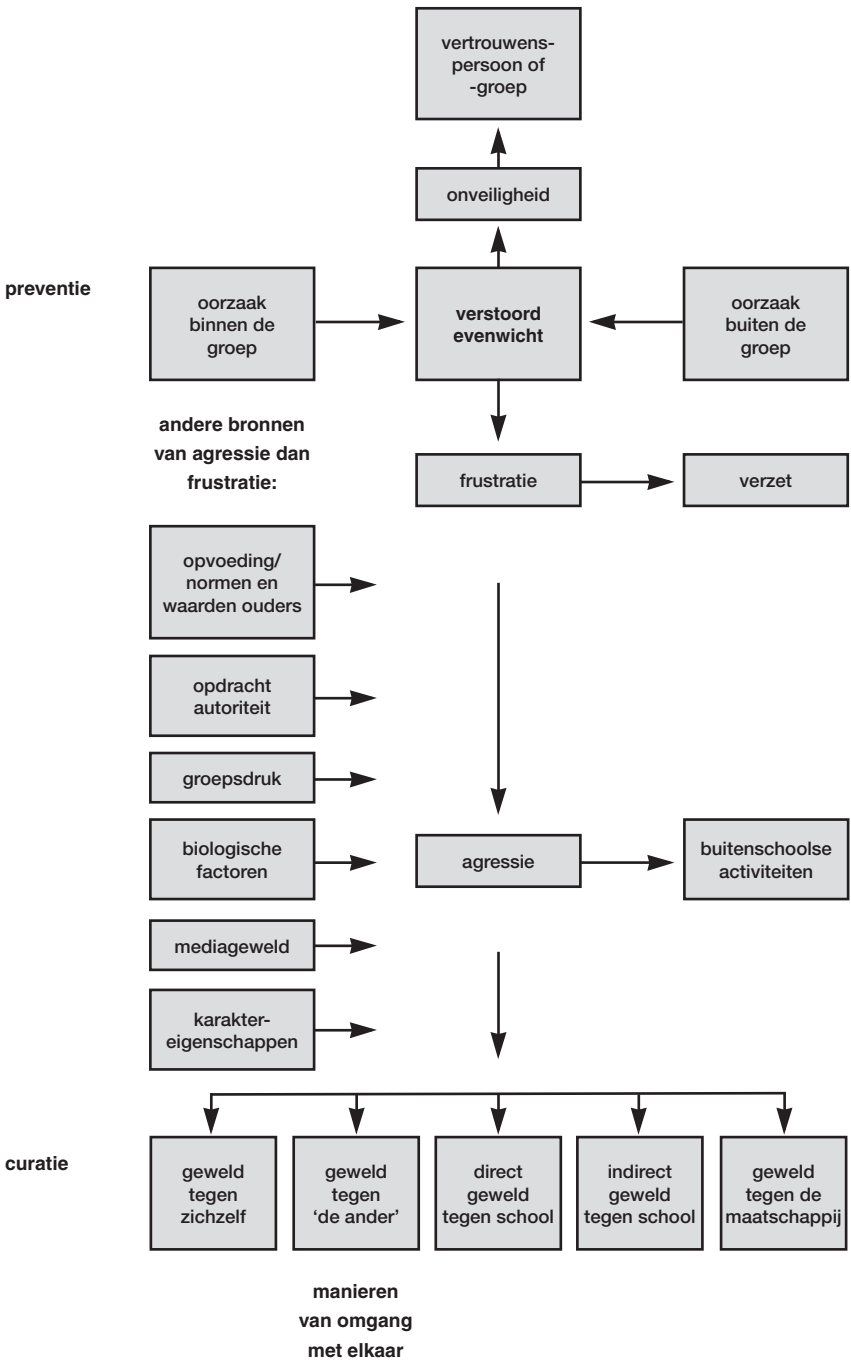

Figuur 1: Een verklaringsmodel van geweld.

Bron: B. van der Meer
School en geweld, oorzaken en aanpak
 Assen: Van Gorcum, 2000
 ISBN 978 90 232 3503 7

Contactgegevens: Hildebrandstraat 14, 5242 GE Rosmalen,
 073-5217753 / 06-20406009,
 b.vandermeer@home.nl (direct), b.vandermeer@pesten.net (indirect),
 www.bobvandermeer.info, www.pesten.net